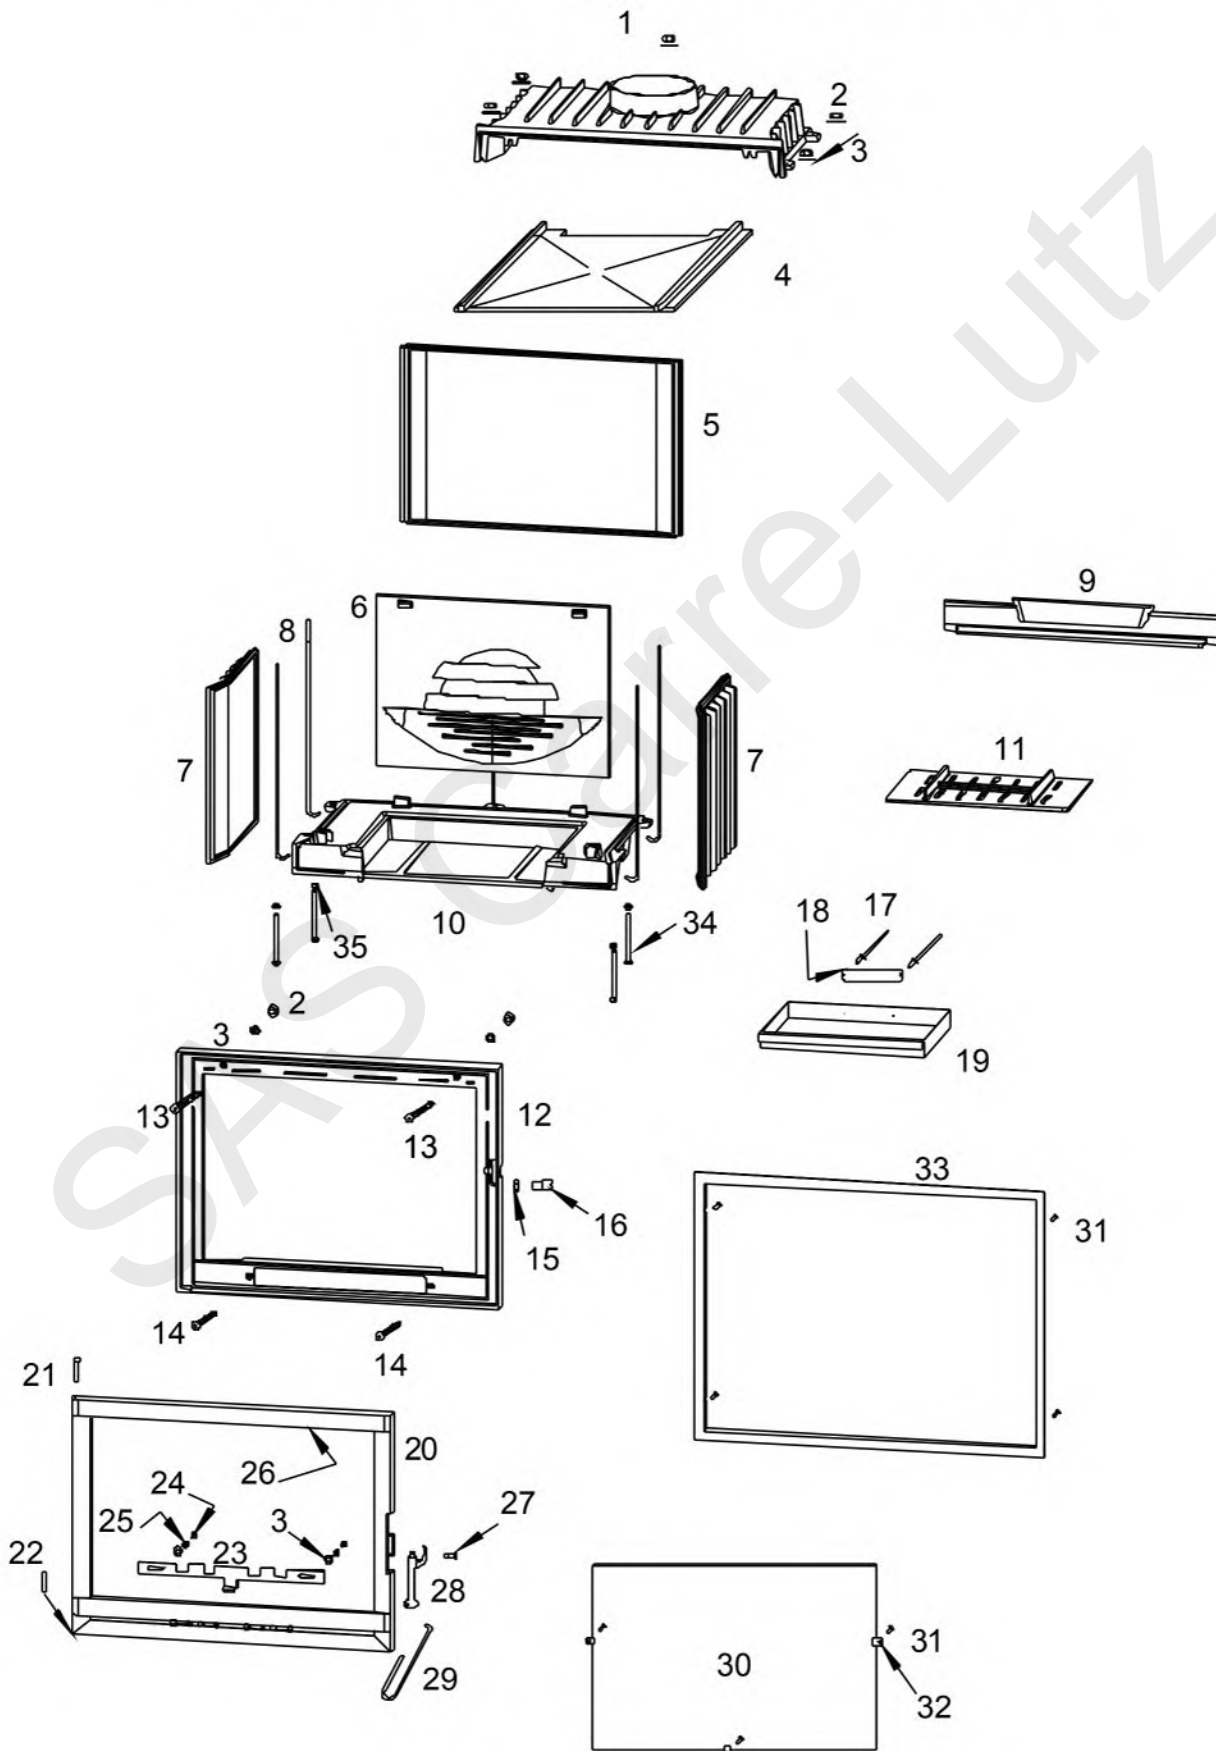

FOYER 700 Compact Référence 6273 54

Rep	Nbr	Désignation	Référence
1	1	Avaloir	FB60 700145
2	7	Ecrou hexagonal de 6	AV 7100060
3	9	Rondelle large de 6	AV 4100060
4	1	Défecteur	FB60 700108
5	1	Fond arrière	FB60 700105
6	1	Taque	FB60 700490
7	2	Côté réversible	FB60 700104
8	5	Tirant de 6x425	AS 700256
9	1	Pare bûches	FB60 700115
10	1	Socle	FB60 700244
11	1	Grille foyère	FB60 700139
12	1	Façade	FB60 700535
13	2	Vis tête fraisée de 6x30	AV 8636300
14	2	Vis tête fraisée de 6x20	AV 8636200
15	1	Ecrou bas de réglage fermeture	AV 7130060
16	1	Excentrique de réglage fermeture	AS 700253B
17	2	Rivet de 3x8	AV 5203080
18	1	Plaque signalétique	PS 627354
19	1	Tiroir cendrier	AT 700353B
20	1	Porte	FB60 700549
21	1	Axe de porte haut, clou lisse de 5x30	AV 0105300
22	1	Axe de porte bas, goupille cannelée de	AV 6305200
23	1	Registre de réglage d'air	AT 700354A
24	2	Vis tête fraisée de 6x20	AV 8656200
25	2	Ressort registre	AS 700230A
26	1	Joint de porte Ø 8, longueur 2,88 mètres	AI 303008
27	1	Vis de fixation du loquet	AS 800251B
28	1	Loquet	FB60 800821
29	1	Crochet d'ouverture de la porte	AS 800255
30	1	Vitre de 613x397x4	AX 116470
31	7	Vis de fixation de la vitre	AV 8644080
32	3	Attache de vitre	AS 700262
33	1	Cadre	AT 700138A
34	4	Vis tête hexagonale	AV 8400000
35	4	Ecrou hexagonal	AV 7100100